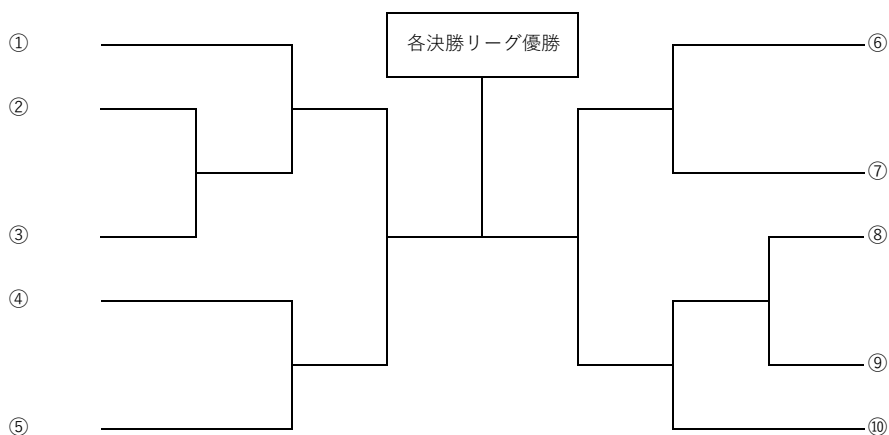

Gリーグ		試合開始予定時間 19-20 11:00～		19-21 12:00～		勝敗	順位
		19	20	21			
19	大井崇行 石橋幸子	/	—	—	—	—	
20	小野峻嗣 海老原久美子		—	—	—	—	
21	豊田リョウ 帆足リエ		—	—	—	—	

Hリーグ		試合開始予定時間 22-23 11:00～		22-24 12:00～		勝敗	順位
		22	23	24			
22	関大輔 中野叶	/	—	—	—	—	
23	立山輝幸 安東浩子		—	—	—	—	
24	山本新平 山本由佳		—	—	—	—	

- ・当日は予選リーグ後、各順位トーナメントを実施します。
 - ・予選リーグでの順位が確定したペアは順次各順位トーナメントの抽選を行います。
 - ・予選リーグでは1~30の若い番号のペアがポールを受け取りに来てください。
 - ・各順位トーナメントではトーナメント表の①~⑩の若い番号のペアがポールを受け取りに来てください。
- ・各選手、試合開始時間が異なります。試合開始予定時間の20分前程度にエントリー受付を行ってください。
 - ・食事を買いに行くなど、会場から離れる際はスタッフに声掛けをお願いいたします。
 - ・大会当日の連絡先は TEL.070-7658-4015 になります。