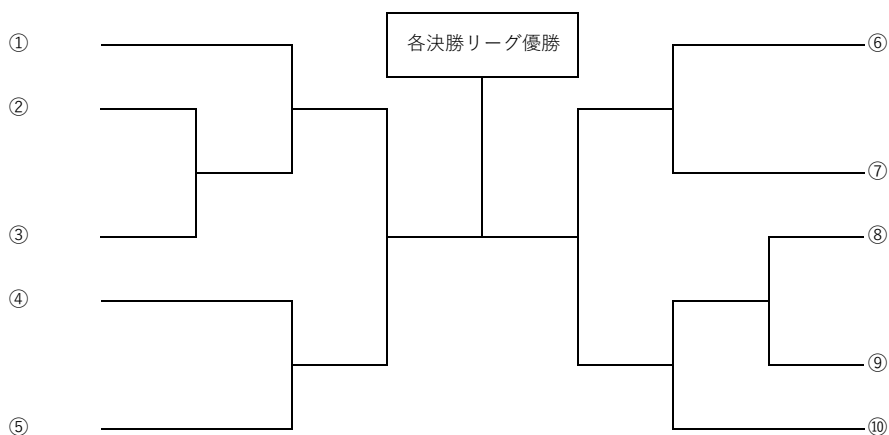

Gリーグ		試合開始予定時間		19-20 10:30～	19-21 11:30～		
		19	20	21	勝敗	順位	
19	大井崇行 岩橋幸子		—	—	—		
20	小野峻嗣 海老原久美子	—		—	—		
21	豊田リョウ 帆足リエ	—	—		—		

Hリーグ		試合開始予定時間		22-23 10:30～	22-24 11:30～		
		22	23	24	勝敗	順位	
22	関大輔 中野叶		—	—	—		
23	立山輝幸 安東浩子	—		—	—		
24	山本新平 山本由佳	—	—		—		

- ・当日は予選リーグ後、各順位トーナメントを実施します。
- ・予選リーグでの順位が確定したペアは順次各順位トーナメントの抽選を行います。
- ・予選リーグでは1~30の若い番号のペアがポールを受け取りに来てください。
- ・各順位トーナメントではトーナメント表の①~⑩の若い番号のペアがポールを受け取りに来てください。

- ・各選手、試合開始時間が異なります。試合開始予定時間の20分前程度にエントリー受付を行ってください。
- ・食事を買いに行くなど、会場から離れる際はスタッフに声掛けをお願いいたします。
- ・大会当日の連絡先は TEL.070-7658-4015 になります。