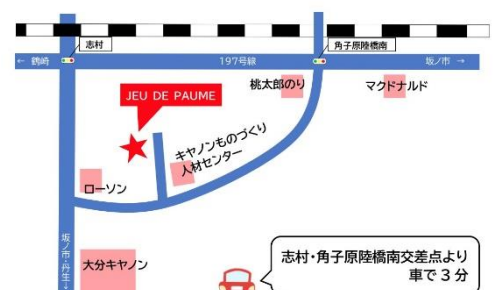

申し込み・お問合せ

テニススクール ジュドポーム  
**JEU DE PAUME**

▶▶ 097-547-8757

ホームページ

志村・角子原陸橋南交差点より  
車で3分