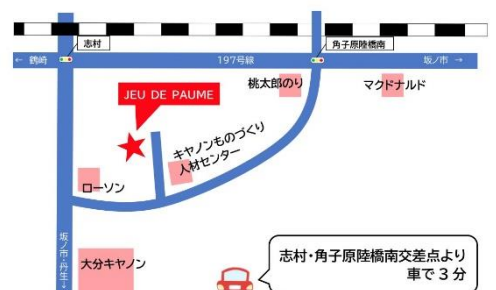

申し込み・お問合せ

テニススクール ジュドポーム  
JEU DE PAUME

▶▶ 097-547-8757

ホームページ

志村・角子原陸橋南交差点より  
車で3分